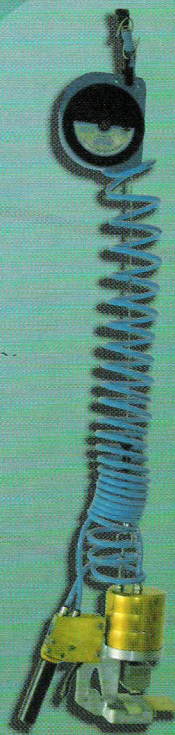

MARCADOR DE COURO

A AZZOMAC desenvolveu 3 modelos de marcadores de couro para os mais diversos couros e situações.

Podem ser empregados em couro salgado, semi acabado ou acabado.

Temos marcadores para até 10 dígitos fixos e 6 dígitos p/ fixar no tripé ou suspenso por balancim.

Consulte-nos que indicaremos a melhor solução p/ sua empresa.

www.azzomac.com.br

AZZOMAC
MÁQUINAS E EQUIPAMENTOS LTDA.

Rua Maloha Haussem, 185 - B. City Nova Fase
CEP 94935-793 - Cachoeirinha - RS
Fones: (51) 3470-6168 - 3471-5672 - Fax: (51)3470-3760
www.azzomac.com.br - E-mail: vendas@azzomac.com.br